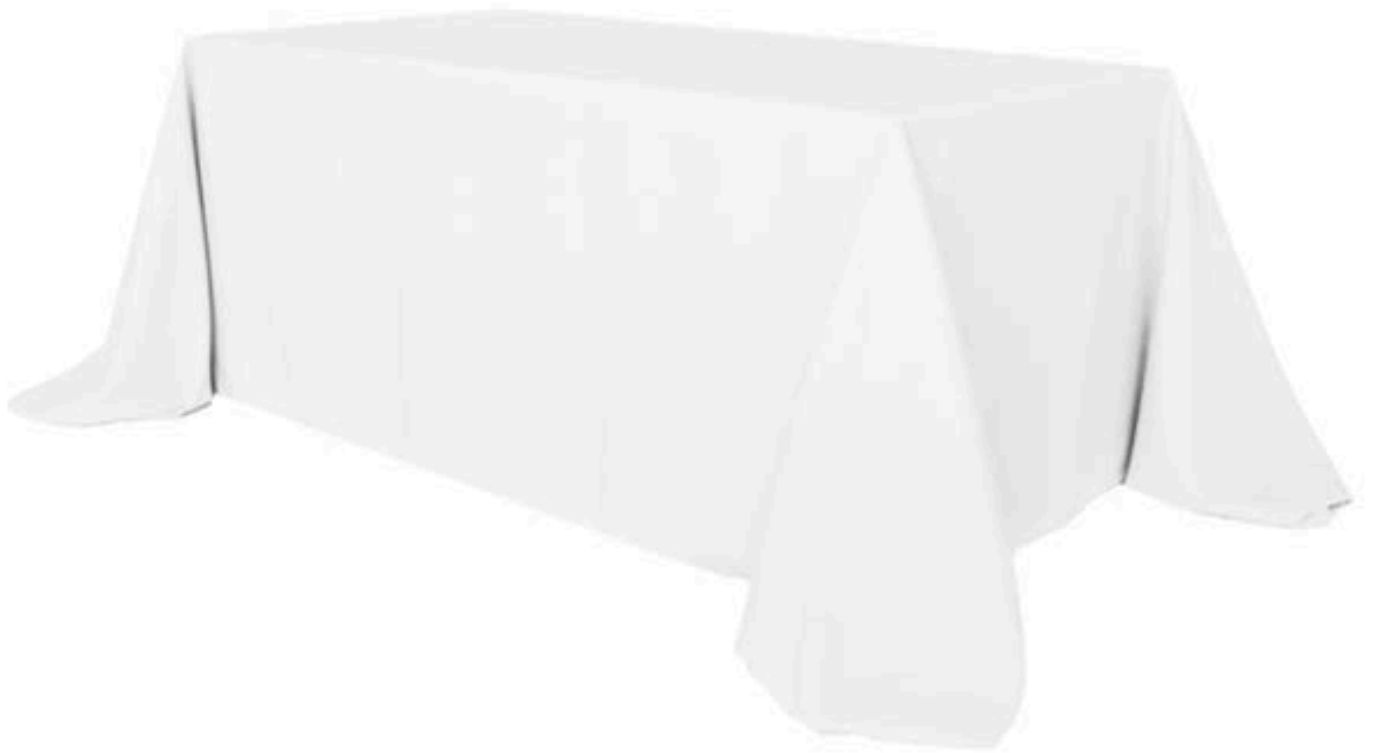

TISCHDECKEN RECHTECKIG
BODENLANG
250 X 440 CM
WEISS

30 € / STÜCK

INKL. REINIGUNG