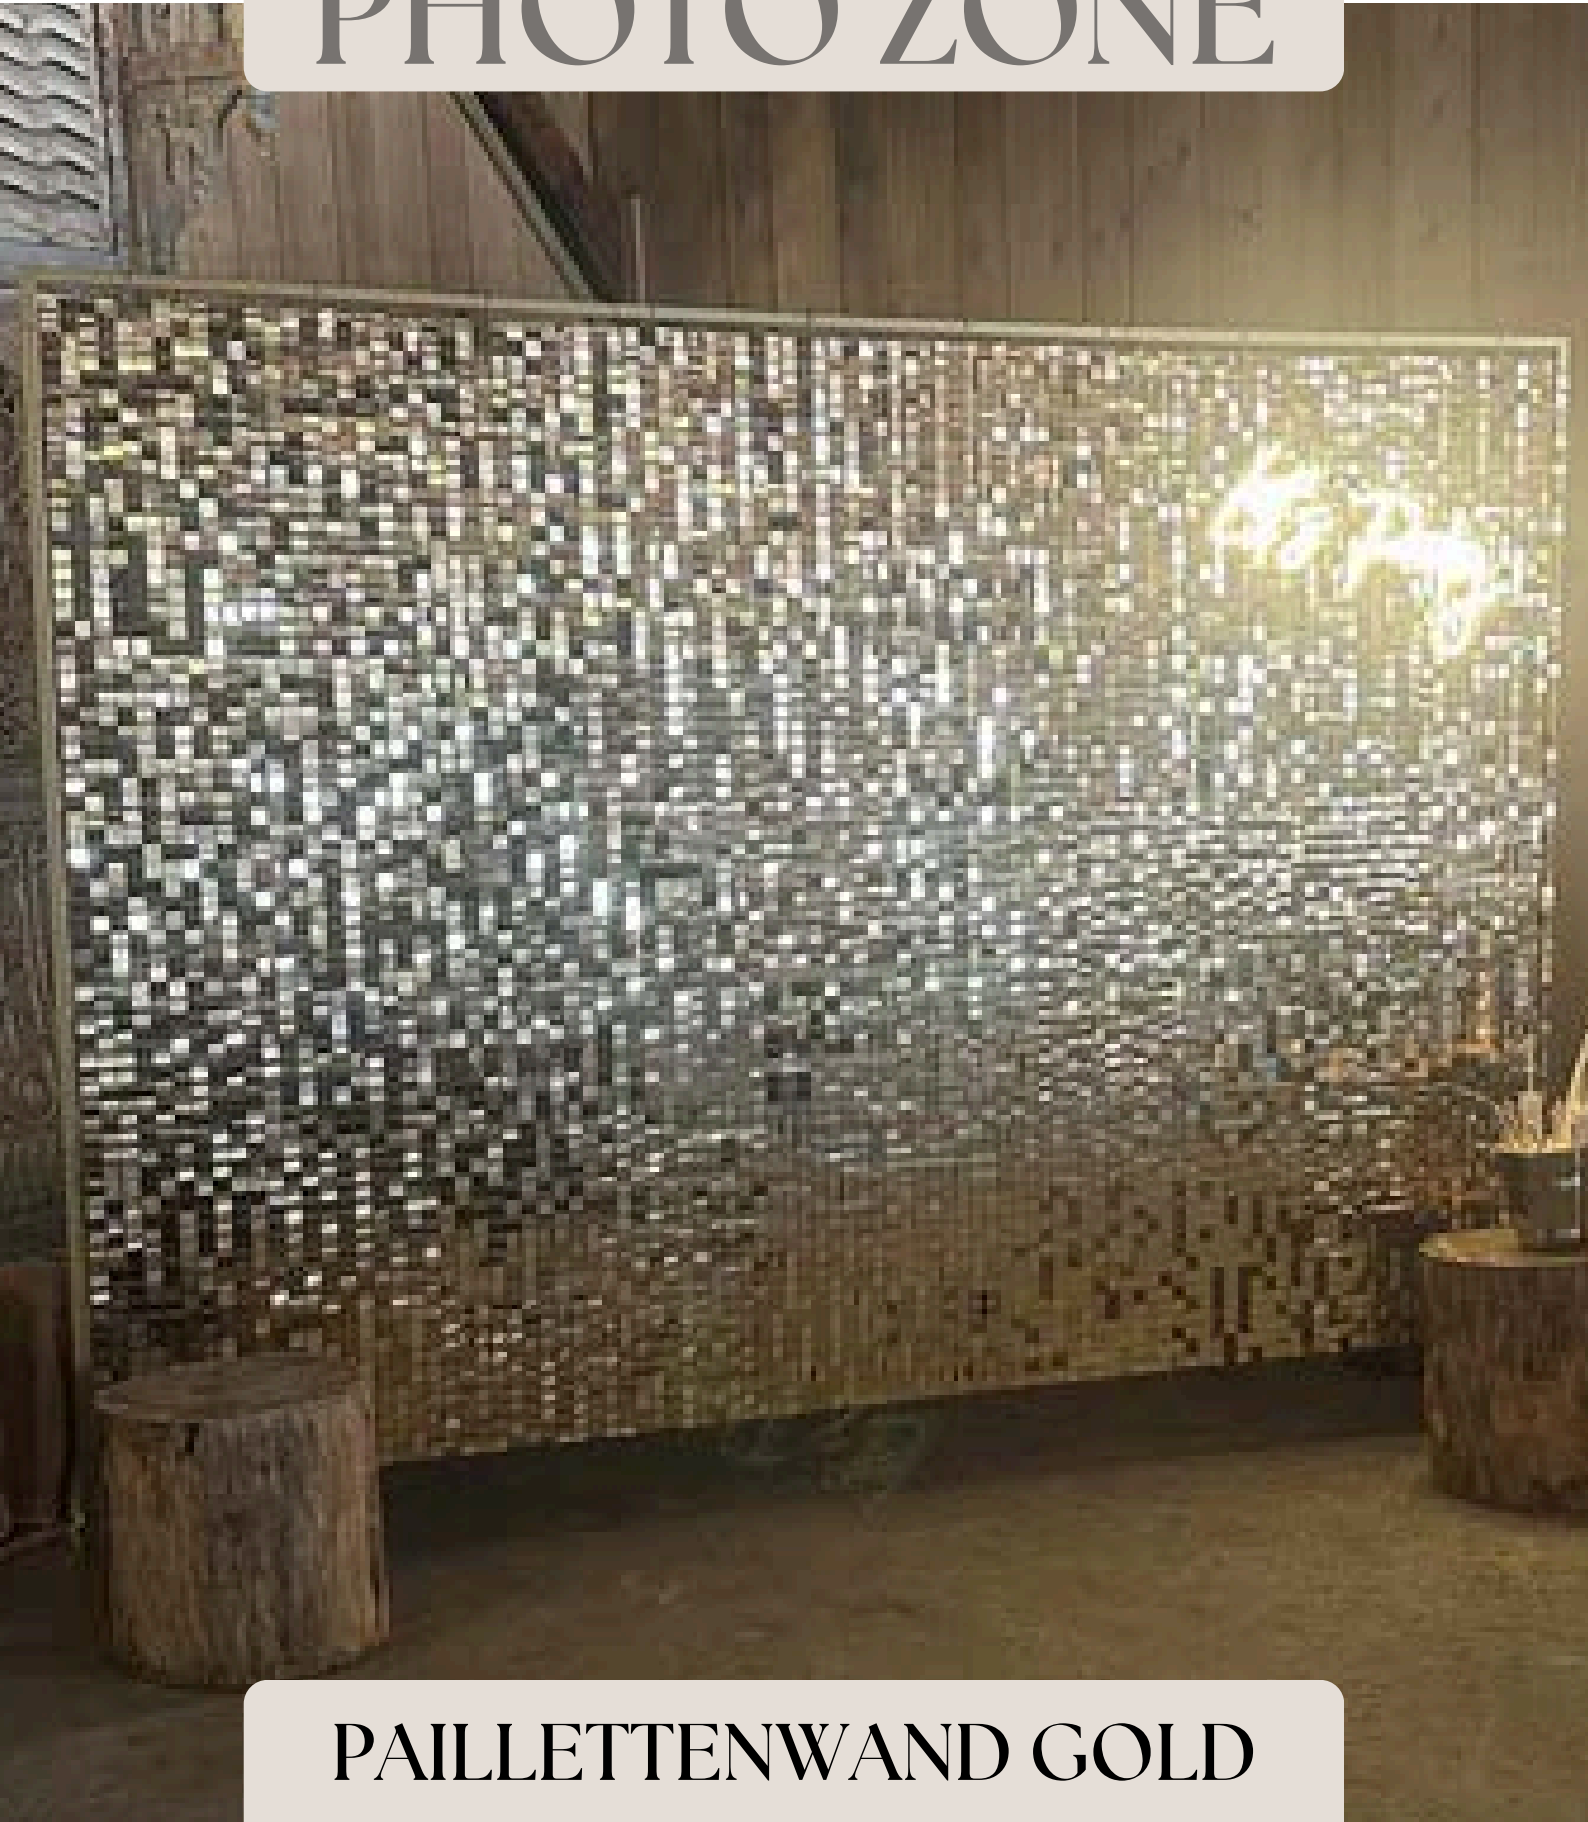

PHOTO ZONE

PAILLETTENWAND GOLD

120 €

Alle Preise inkl. 19 % MwSt