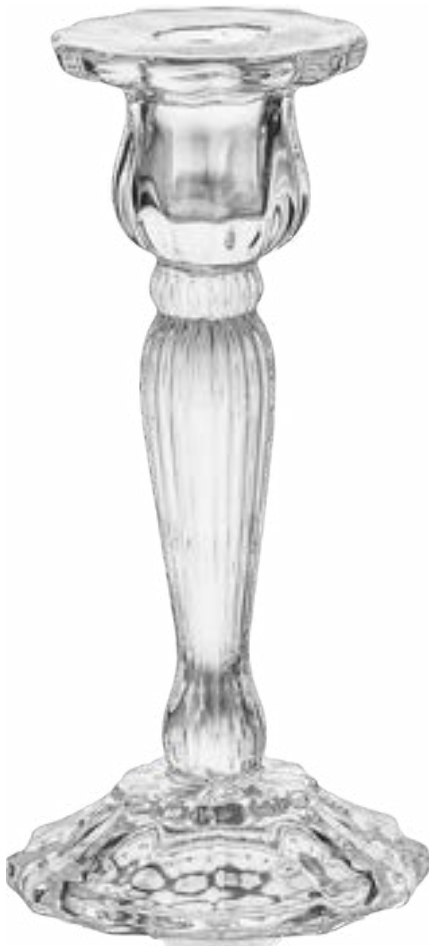

1,50 € / STÜCK

Alle Preise inkl. 19 % MwSt