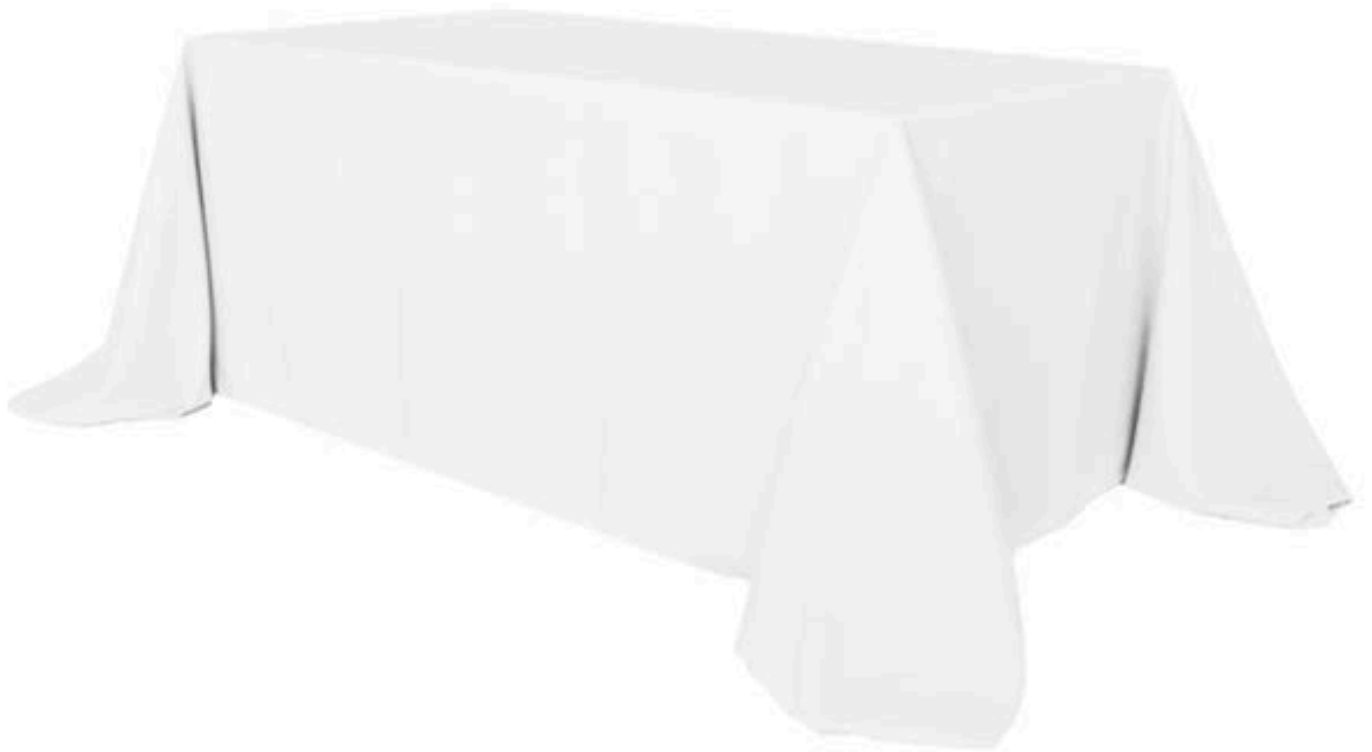

DUSTY ROSE

25 € / STÜCK

INKL. REINIGUNG

TISCHDECKEN RUND
Ø 330 CM
PEACH BLUSH

25 € / STÜCK
INKL. REINIGUNG

TISCHDECKE
310 X 290 CM
WEISS

25 € / STÜCK
INKL. REINIGUNG

TISCHDECKEN RECHTECKIG
BODENLANG
225 X 395 CM
WEISS