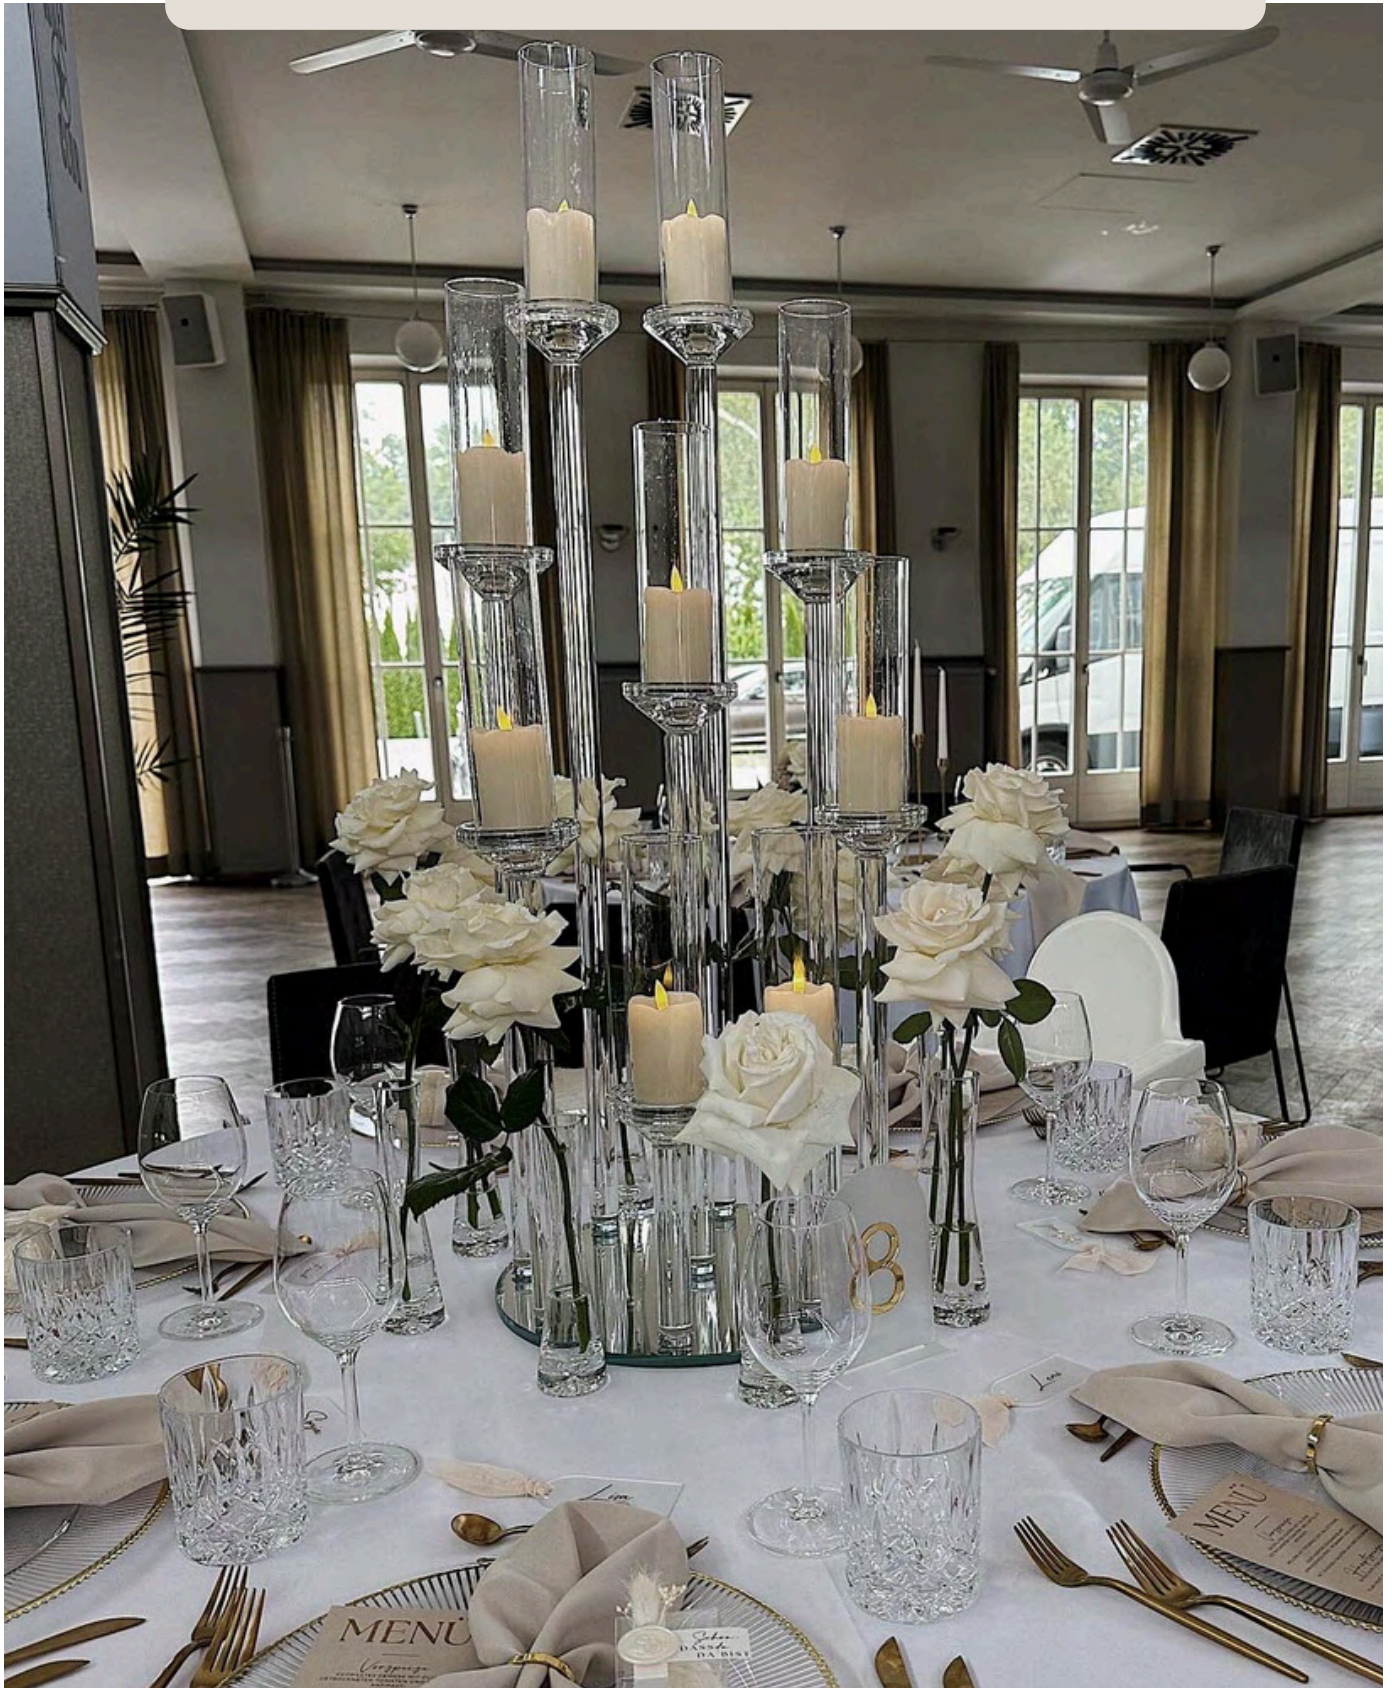

HOHER KERZENSTÄNDER
MIT 9 LED KERZEN
45 € / STÜCK

Alle Preise inkl. 19 % MwSt