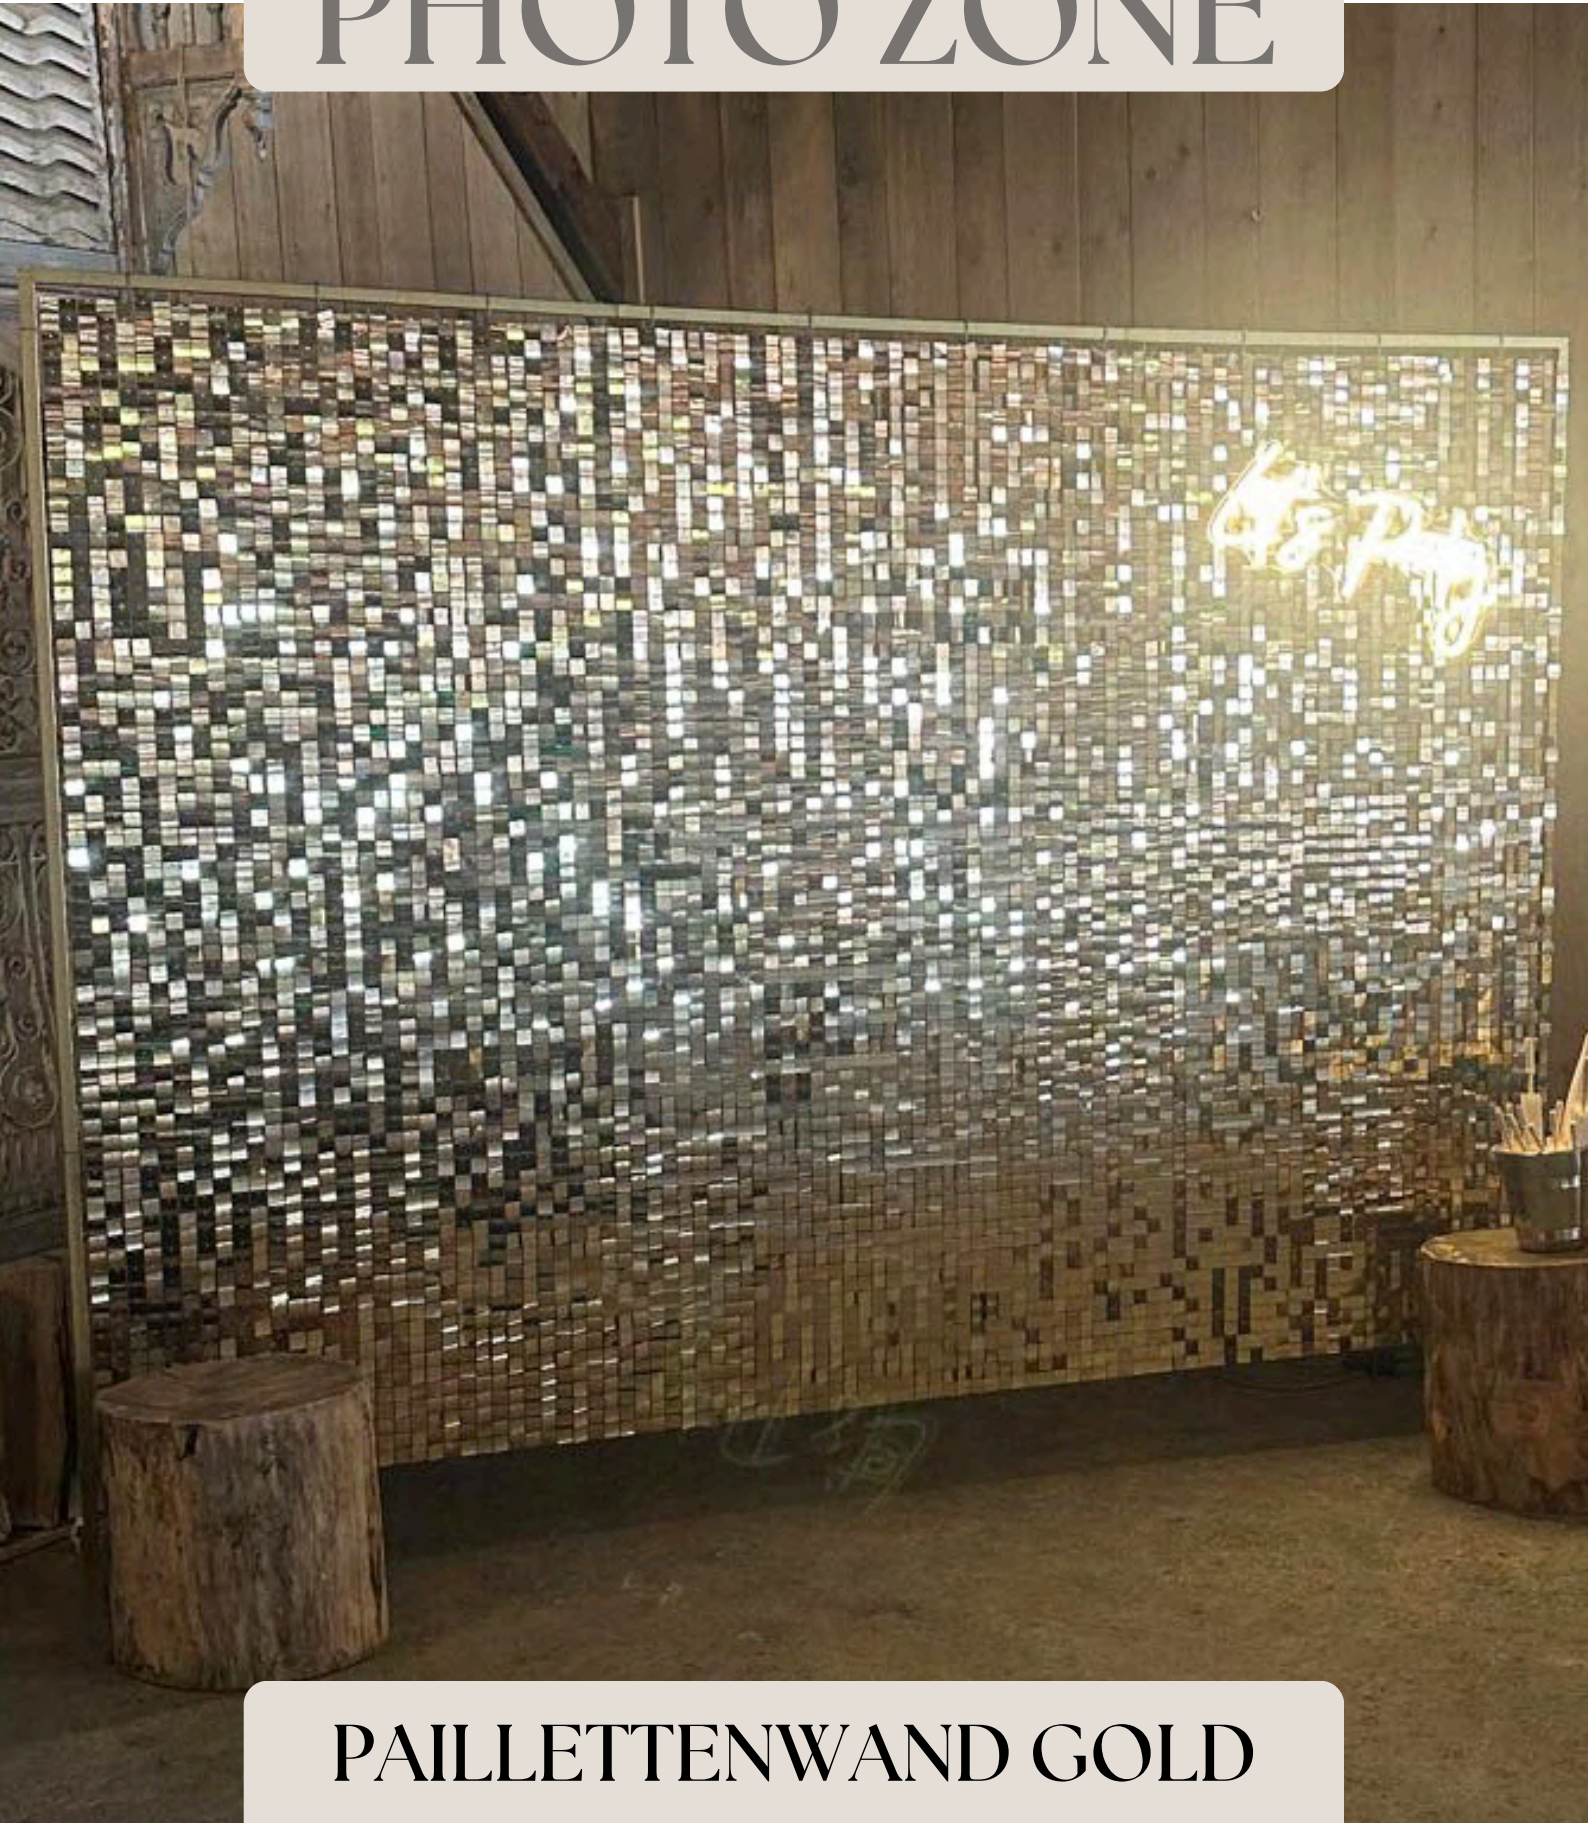

PHOTO ZONE

PAILLETTENWAND GOLD

120 €

Alle Preise inkl. 19 % MwSt